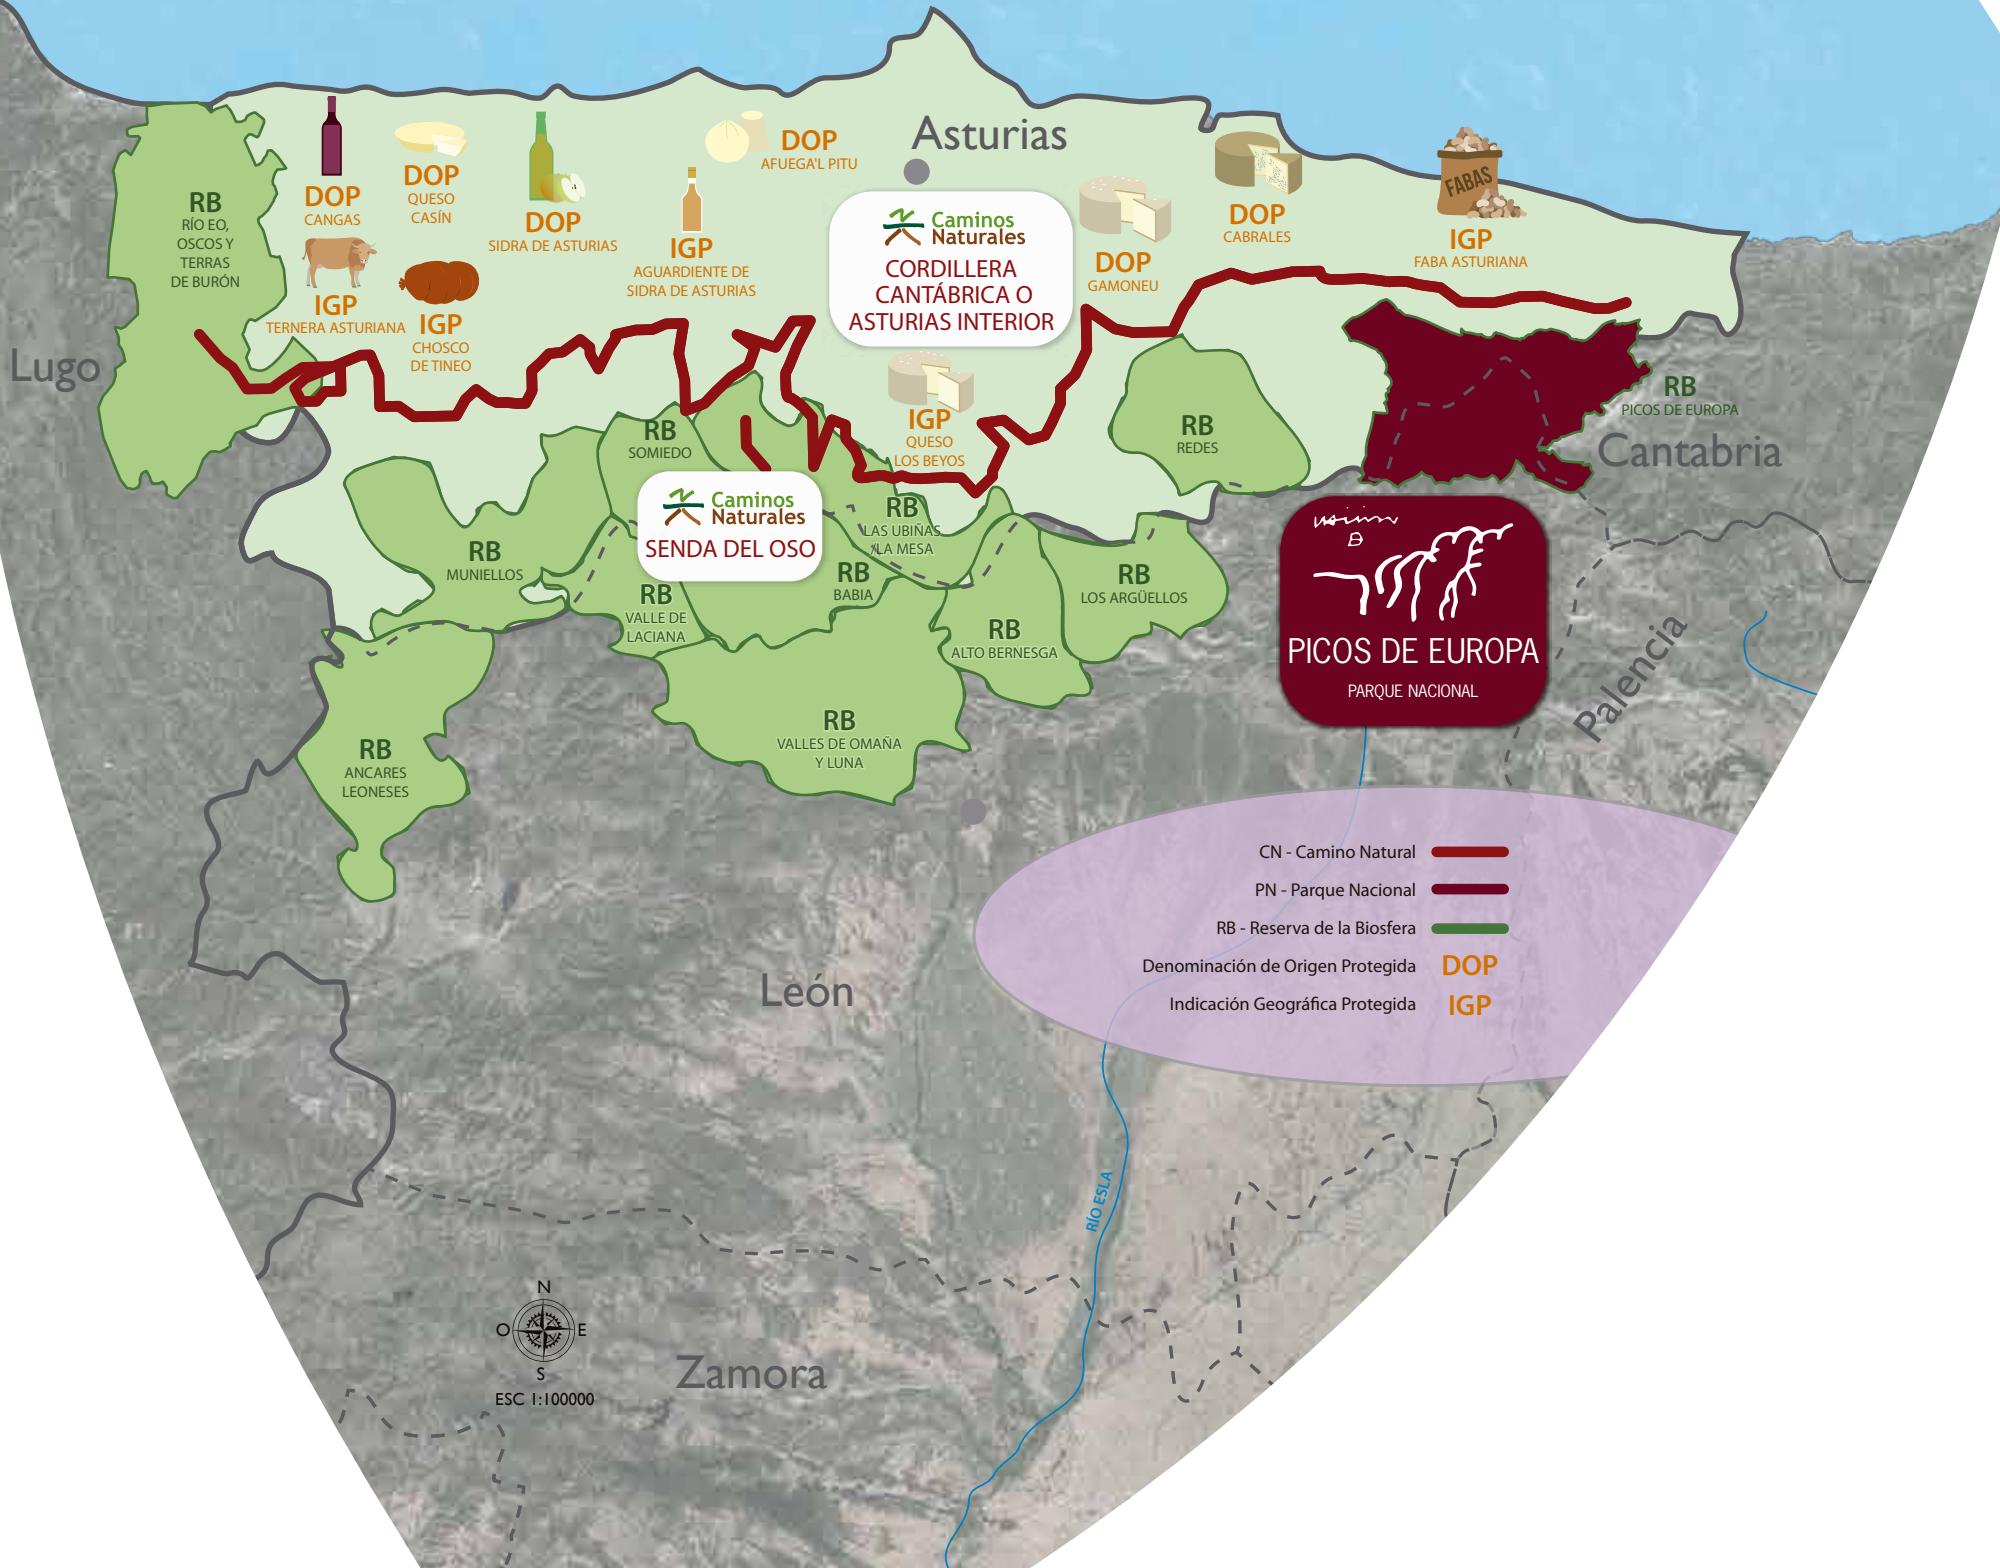

Mar Cantábrico

Caminos Naturales
CORDILLERA CANTÁBRICA O ASTURIAS INTERIOR

Caminos Naturales
SENDA DEL OSO

PICOS DE EUROPA
PARQUE NACIONAL

- CN - Camino Natural
- PN - Parque Nacional
- RB - Reserva de la Biosfera
- Denominación de Origen Protegida
- Indicación Geográfica Protegida